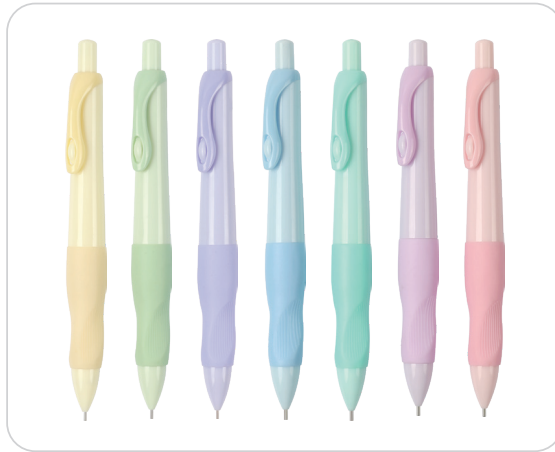

Superior
Quality Lead

Qty: 40 PCS/Display Box - 960 PCS/Master Carton

CREATORS
CLASS

At
your
will.

Marshmallow Mechanical Pencil

دوستدار طبیعت

در طراحی این مداد مکانیکال، چوب جای خود را به مواد سازگار با محیط‌زیست داده است. این نوآوری مدرن، نه تنها کیفیت و دوام بالا را تضمین می‌کند، بلکه گامی مهم در جهت حفاظت از منابع طبیعی محسوب می‌شود؛ انتخابی هوشمندانه که هم‌زمان به پایداری محیط زیست و کیفیت بی‌نظیر نوشتن توجه دارد.